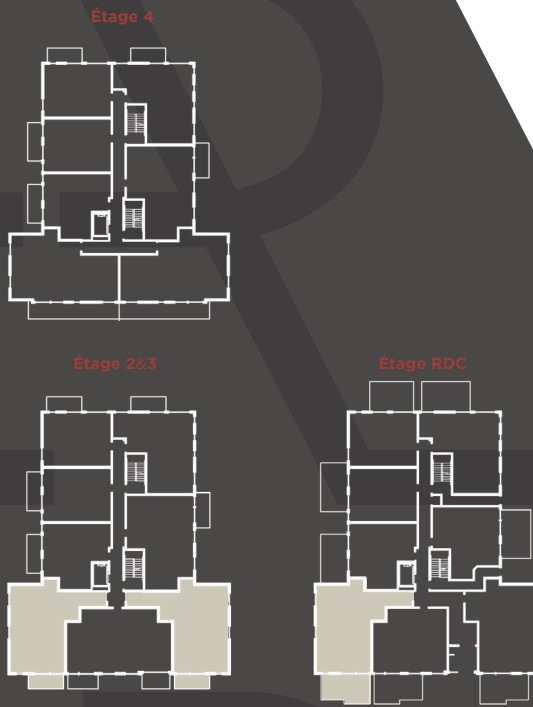

TYPE A

4 1/2

UNITÉS:
103 - 201 - 203
301 - 303

SUPERFICIE INTÉRIEURE:
1062 pi²

AERA
SAINT-BRUNO

BOUL. SEIGNEURIAL

Un projet de:

RODIER

anges
québec

Les dimensions et superficies sont indicatives et peuvent varier légèrement de la réalité.
Les informations peuvent changer sans préavis et sont mentionnées à titre indicatif seulement.
Les équipements, le mobilier intégré ainsi que les finis sont montrés à titre indicatif seulement et peuvent varier.